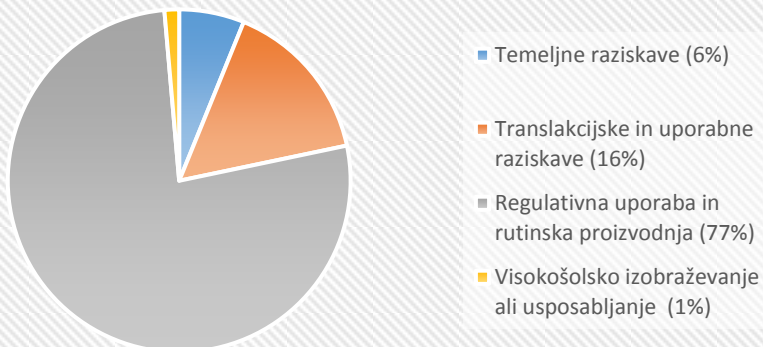

UPORABA ŽIVALI V POSKUSIH V LETU 2014

V poročilu so zajeti podatki o uporabi živali v poskusih po posameznih vrstah živali in namenu uporabe.

Preglednica 1: Število in vrsta uporabljenih živali ter namen uporabe

Vrsta živali/Namen uporabe	Temeljne raziskave	Translacijske in uporabne raziskave	Regulativna uporaba in rutinska proizvodnja	Visokošolsko izobraževanje ali usposabljanje	Skupaj
miši (<i>Mus musculus</i>)	266	1.835	8.883	19	11.003
podgane (<i>Rattus norvegicus</i>)	278		26	34	338
kunci (<i>Oryctolagus cuniculus</i>)			162	12	174
konji, osli in križanci (<i>Equidae</i>)				2	2
prašiči (<i>Sus</i>)	21			24	45
ovce (<i>Ovis</i>)	3				3
domača kokoš (<i>Gallus gallus domesticus</i>)	157				157
ribe (<i>Pisces</i>)				72	72
Skupaj	725	1.835	9.071	163	11.794

Uporaba živali v poskusih v letu 2014 glede na namen